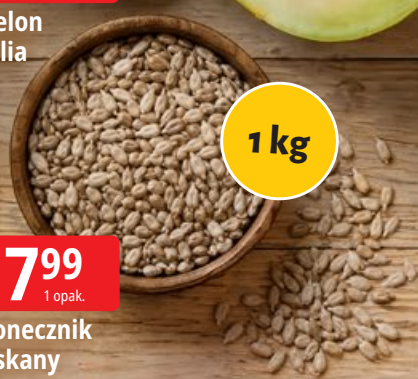

1 szt.

Ananas

8⁹⁹

1 kg

Brzoskwinie

6⁹⁹

1 szt.

Melon
galia8⁹⁹

1 kg

Limonki

1 kg

27⁹⁹

1 opak.

Orzechy włoskie
łuskane

1 kg

1⁹⁹

1 kg

Ziemniaki
wczesne

1 kg

7⁹⁹

1 opak.

Słonecznik
łuskany

1 kg

500 g