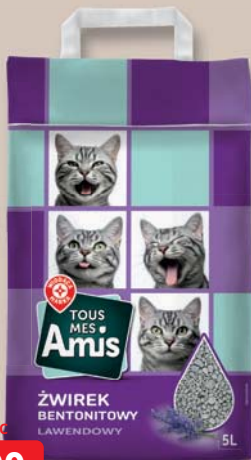

9⁹⁹
1 szt.

Szampon pielęgnacyjny dla psów
Bros
200 ml, różne rodzaje
cena za 1 litr = 49,95

13⁹⁹
1 szt.

Obroża przeciw pchłom i kleszczom
Bros
dla psów/kotów

TYLKO W E.LECLERC

11⁹⁹
1 opak.

Żwirek bentonitowy lawendowy
5 litr, cena za 1 litr = 2,40