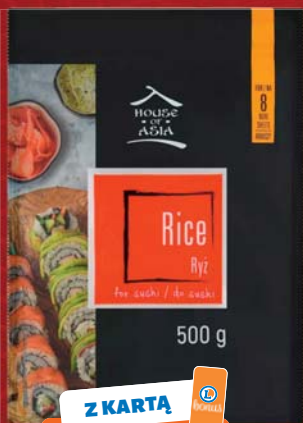

Z KARTĄ

5⁹⁹
1 opak.

Liście alg morskich
House of Asia
De Care
16 g, cena za 1 kg = 374,38

Z KARTĄ

6¹⁹
1 szt.

Ryż do Sushi
House of Asia
De Care
500 g, cena za 1 kg = 12,38

19⁹⁹
1 szt.

SUPERCENA!