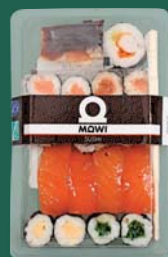

24⁹⁹
1 opak.

Zestaw Sushi

Mowi
367 g, cena za 1 kg = 68,10

Zestaw sushi mały - 15,99
199 g, cena za 1 kg = 80,36