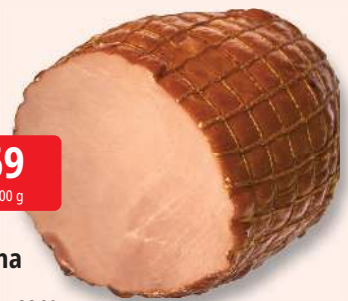

**Salami wieprzowe
w plastrach**

 160 g
cena za 1 kg = 37,44

499
1 opak.

**Krakowska
w plastrach**

 Olewnik
80 g/90 g
wybrane rodzaje
cena za 1 kg = 62,38/55,45

219
100 g

**Połędwica
łososiowa**

 Madej Wróbel
cena za 1 kg = 21,90

269
100 g

**Kiełbaski
pieprzowe**

 Madej Wróbel
cena za 1 kg = 26,90

269
100 g

**Szynka
klasyczna**

 Łuniewscy
cena za 1 kg = 26,90

159
100 g

Kiełbasa Gazdy