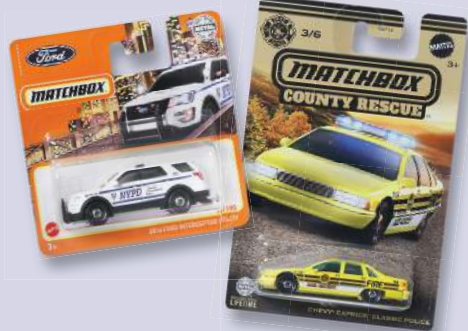

5-pak, skala 1:64

10-pak - 89,99

skala 1:64

Z KARTĄ

2+1 ZA GROSZ
Matchbox pojazd

Mattel

skala 1:64

5,99 za 1 szt. przy zakupie
3 szt. cena z kartą
Tematyczny
7,29 za 1 szt. przy zakupie
3 szt. cena z kartą

119⁹⁹
1 szt.

**Fisher Price Szczeniaczek
Uczniaczek/Siostrzyczka
Szczeniaczka**

Mattel

129⁹⁹
1 szt.

**Fisher Price Garnuszek
na klocuszek**

Mattel

Pilot edukacyjny - 39,99

69⁹⁹
1 szt.